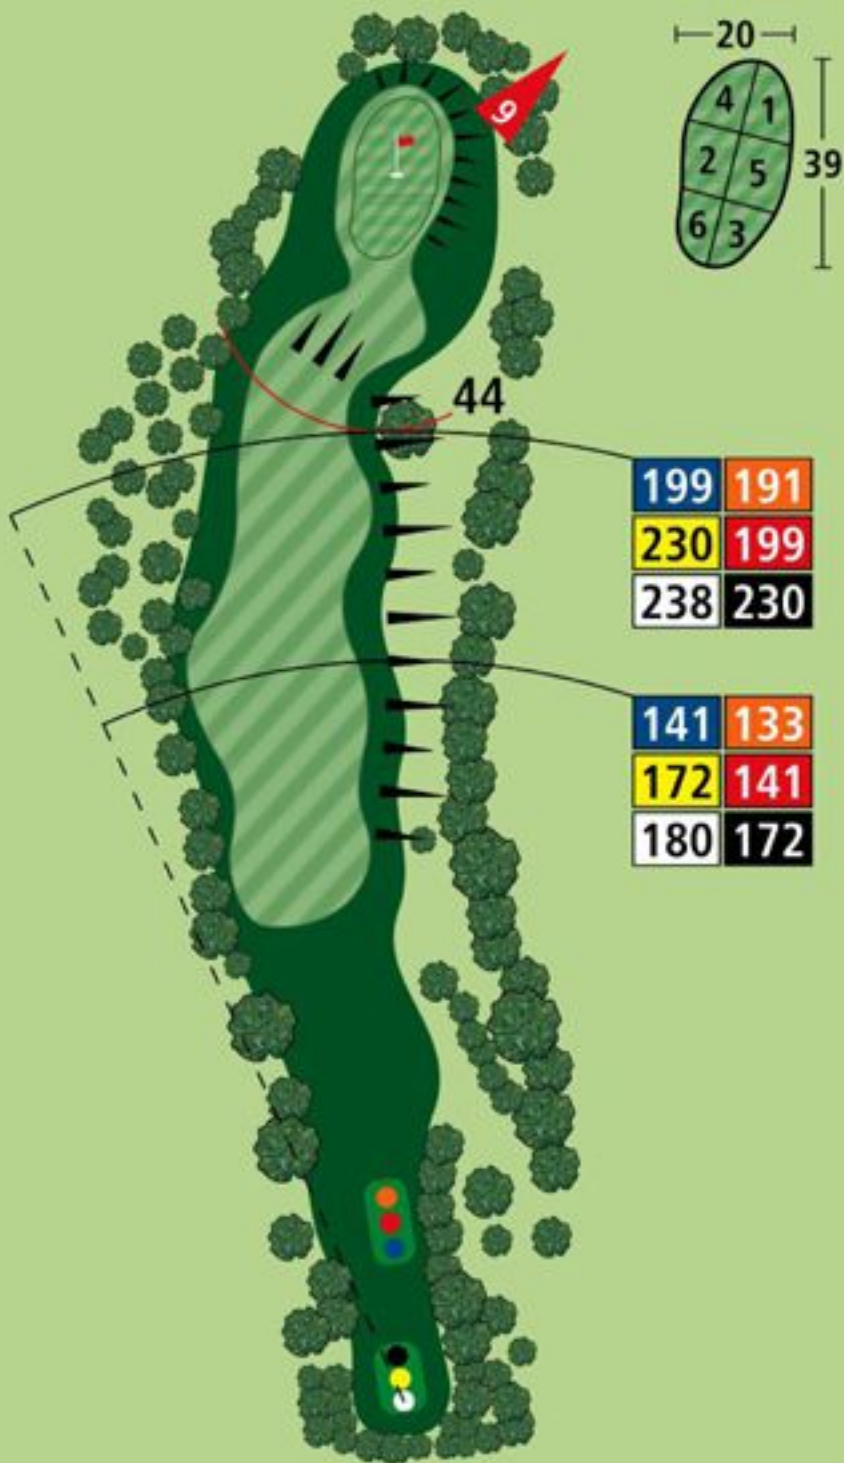

PAR 4

HERREN

278

309

317

HCP 9

DAMEN

270

278

309

9/18

PAR 4

HERREN

356

383

392