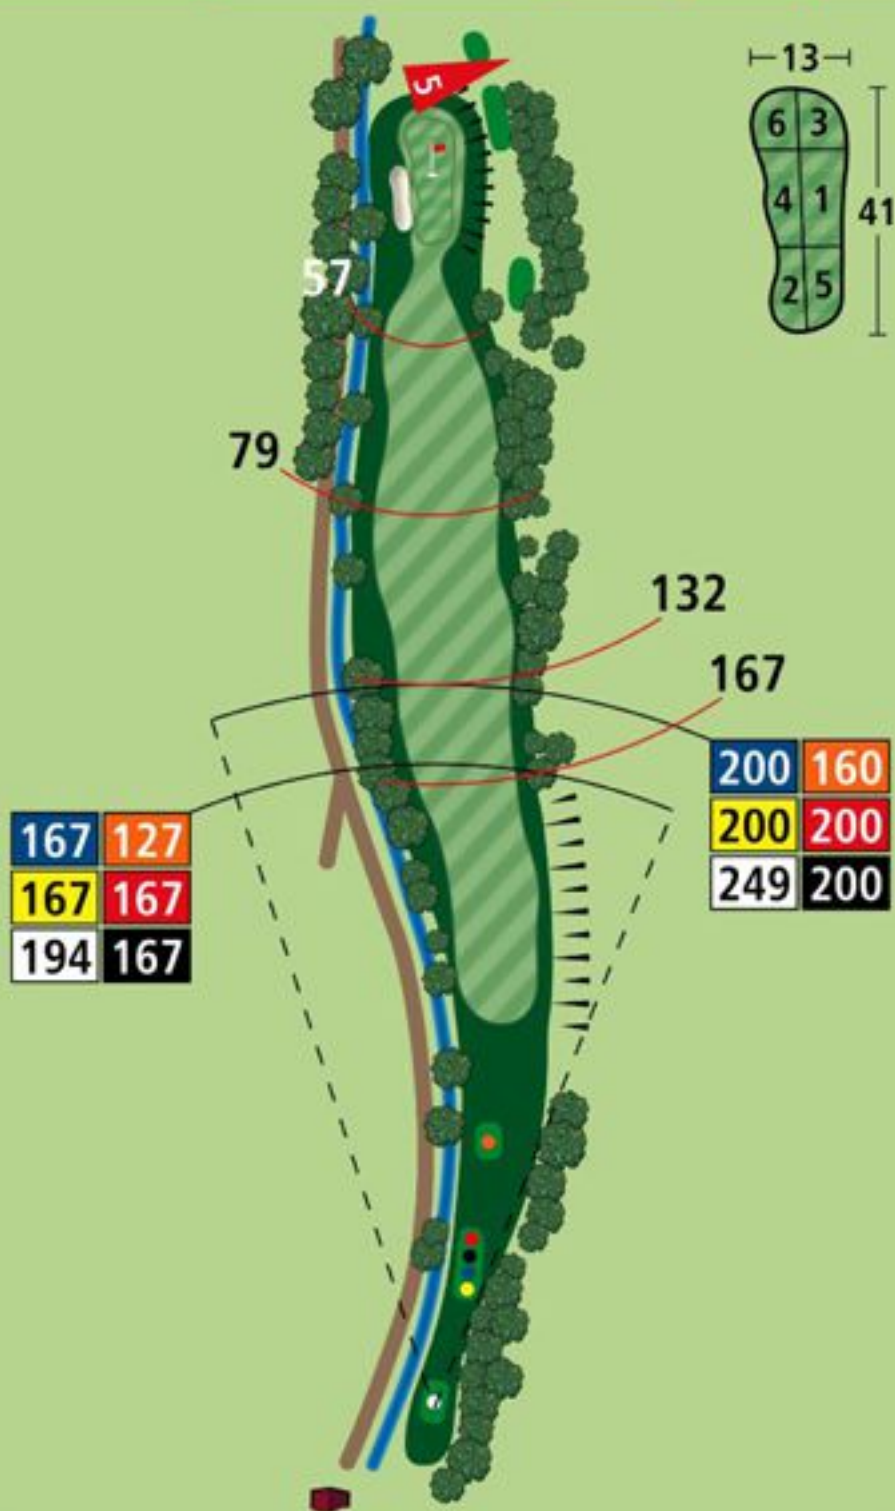

4/13

PAR 4

HERREN

348

348

397

HCP 5

DAMEN

308

348

348